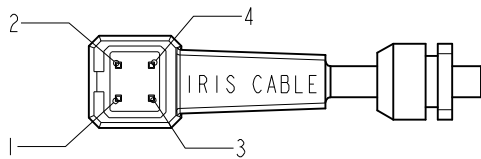

2.0 Mega Pixel  
1/3 Vari-Focal IR  
DC Auto Lens

CABLE CONNECTION

1	Dumping (-)
2	Dumping (+)
3	Drive (+)
4	Drive (-)

機器形状及び仕様は改良のため予告なく変更する場合があります

機器型式	焦点距離	マウント	アイリス	ズーム フォーカス	画角	動作温度	質量
15-LM0550DIR	5.0~50mm	CS	F1.6~360/AUTO	手動	WAIDE : 46-34.7° TELE : 5.9-3.9°	-10° ~ +50°	180g
BACK FOCUL LENTH:8.04~17.66 IN Air			Drive:190Ω/Dump:85Ω		Aperture (D/f') : 1/16		