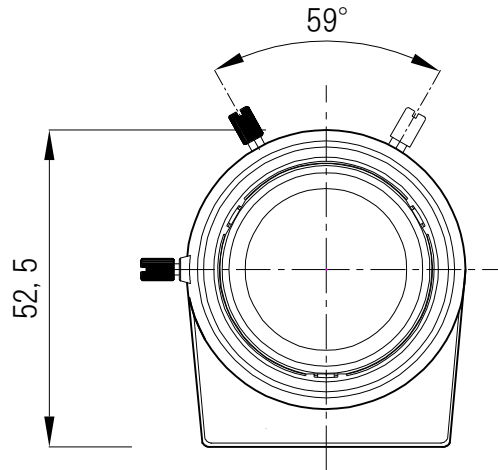

2.0 Mega Pixel  
1/3 Vari-Focal IR  
DC Auto Lens

CABLE CONNECTION

1	Dumping (-)
2	Dumping (+)
3	Drive (+)
4	Drive (-)

機器形状及び仕様は改良のため予告なく変更する場合があります

機器型式	焦点距離	マウント	アイリス	ズーム フォーカス	画角	動作温度	質量
15-LM0550DIR	5.0~50mm	CS	F1.6~360/AUTO	手動	WAIDE : 46-34.7° TELE : 5.9-3.9°	-10° ~ +50°	180g
BACK FOCUL LENTH:8.04~17.66 IN Air			Drive:190Ω/Dump:85Ω		Aperture (D/f') : 1/16		