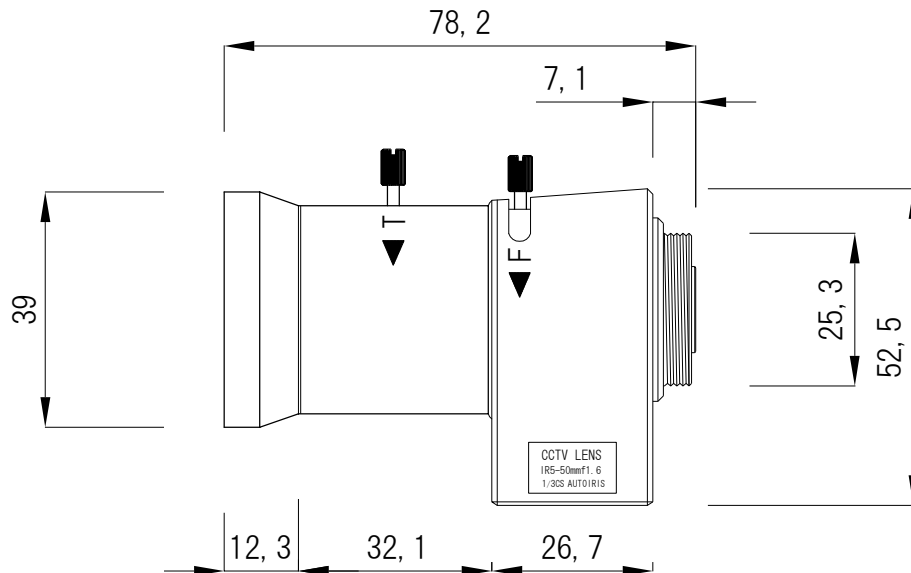

2.0 Mega Pixel  
1/3 Vari-Focal IR  
DC Auto Lens

CABLE CONNECTION

1	Dumping (-)
2	Dumping (+)
3	Drive (+)
4	Drive (-)

機器形状及び仕様は改良のため予告なく変更する場合があります

機器型式	焦点距離	マウント	アイリス	ズーム フォーカス	画角	動作温度	質量
15-LM0550DIR	5.0~50mm	CS	F1.6~360/AUTO	手動	WAIDE : 46-34.7° TELE : 5.9-3.9°	-10° ~ +50°	180g
BACK FOCUL LENTH:8.04~17.66 IN Air			Drive:190Ω/Dump:85Ω		Aperture (D/f') : 1/16		