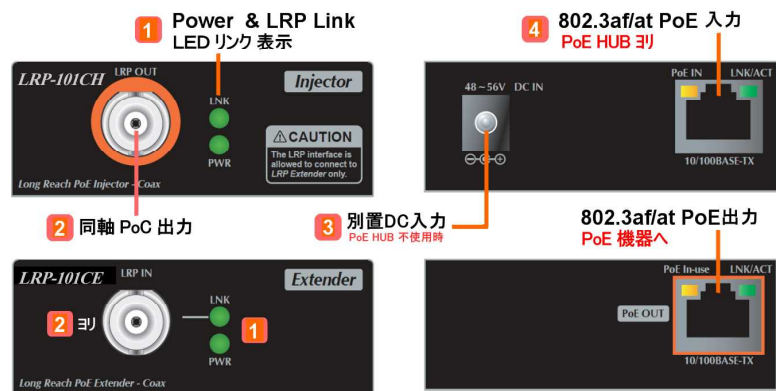

## LRP-822CS (8Ch用)

IPv4/IPv6. 8ポート+2ポート10/100/1000T+2ポート100/1000X SFP  
同軸1.0Km伝送/同軸5C-FB以上/IEEE-1901準拠  
IEEE802.3at PSE IC/LRE-EC・10/100Mbps・出力250W  
動作温度環境-20~70度/湿度環境2~95%

## LRP-422CS (4Ch用)

W: 107mm  
H: 72mm  
D: 152mm

## LRP-101CH / LRP-101CE (1Ch用)

W: 94mm  
H: 76mm  
D: 26mm

LRP-接続方法: LRP-101CH/LRP-101CE・前面と背面

これからの主流を目指した<ロングリーチ PoC>ソリューションの威力

データ及び電源のPoC伝送距離は1.0Kmの長距離

カメラ電源はLRP-101UCEから供給出来ます

PoE over Coaxial

5C-FB 同軸ケーブル

Data + Power

伝送距離は1000m

PoE ハブ ~ カマ間は 1200m