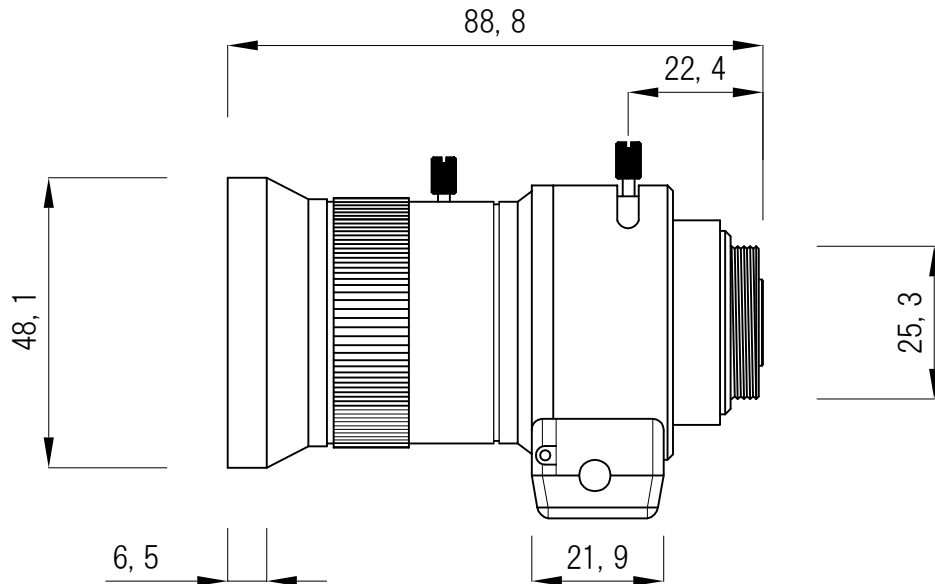

1.3 Mega Pixel
Vari-Focal IR
DC Auto Lens
1/2.7" 2048x1536

CABLE CONNECTION

1	Dumping (-)
2	Dumping (+)
3	Drive (+)
4	Drive (-)

機器形状及び仕様は改良のため予告なく変更する場合があります

機器型式	焦点距離	マウント	アイリス	ズーム フォーカス	画角	動作温度	質量
SHV-1M0560AIR	5.0~60mm	CS	F1.2~360/AUTO	手動	WAIDE : 51° TELE : 5°	-10° ~ +50°	175g
BACK FOCUL LENTH:8.04~17.66 IN Air			Drive:190Ω/Dump:85Ω		Aperture(D/f') : 1/16		