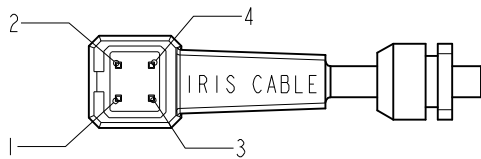

1.3 Mega Pixel
Vari-Focal IR
DC Auto Lens
1/2.7" 2048x1536

CABLE CONNECTION

1	Dumping (-)
2	Dumping (+)
3	Drive (+)
4	Drive (-)

機器形状及び仕様は改良のため予告なく変更する場合があります

機器型式	焦点距離	マウント	アイリス	ズーム フォーカス	画角	動作温度	質量
SHV-1M0560AIR	5.0~60mm	CS	F1.2~360/AUTO	手動	WAIDE : 51° TELE : 5°	-10° ~ +50°	175g
BACK FOCUL LENTH:8.04~17.66 IN Air			Drive:190Ω/Dump:85Ω		Aperture(D/f') : 1/16		