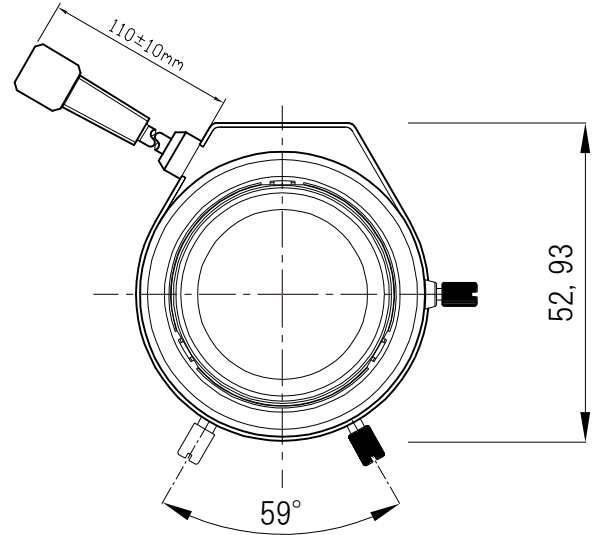

1.3 Mega Pixel
Vari-Focal IR
DC Auto Lens
1/2.7" 2048x1536

CABLE CONNECTION

1	Dumping (-)
2	Dumping (+)
3	Drive (+)
4	Drive (-)

機器形状及び仕様は改良のため予告なく変更する場合があります

機器型式	焦点距離	マウント	アイリス	ズーム フォーカス	画角	動作温度	質量
SHV-1M0560AIR	5.0~60mm	CS	F1.2~360/AUTO	手動	WAIDE : 51° TELE : 5°	-10° ~ +50°	175g
BACK FOCUL LENTH:8.04~17.66 IN Air			Drive:190Ω/Dump:85Ω		Aperture(D/f') : 1/16		