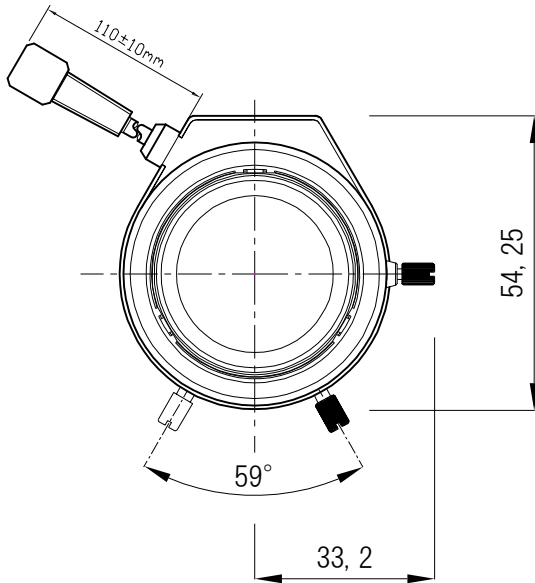

2 Mega Pixel
Vari-Focal
DC Auto Lens
Mechanical BFL 12.5in Air

CABLE CONNECTION

1	Dumping(-)
2	Dumping(+)
3	Drive(+)
4	Drive(-)

レンズイメージ

100°34 ×73°22 (WIDE)、35°16 ×26°26 (TELE)

機器形状及び仕様は改良のため予告なく変更する場合があります

機器型式	焦点距離	マウント	アイリス	ズームフォーカス	画角	動作温度	質量
SHV-2M2808AIR	2.8~8mm	CS	F1.3~360/AUTO	手動	水平45.5° ~ 73.7° 垂直15.1° ~ 20.4°	-10° ~ +50°	125g
BACK FOCUL LENTH:8.49~12.5 IN Air			Drive:190Ω/Dump:85Ω				