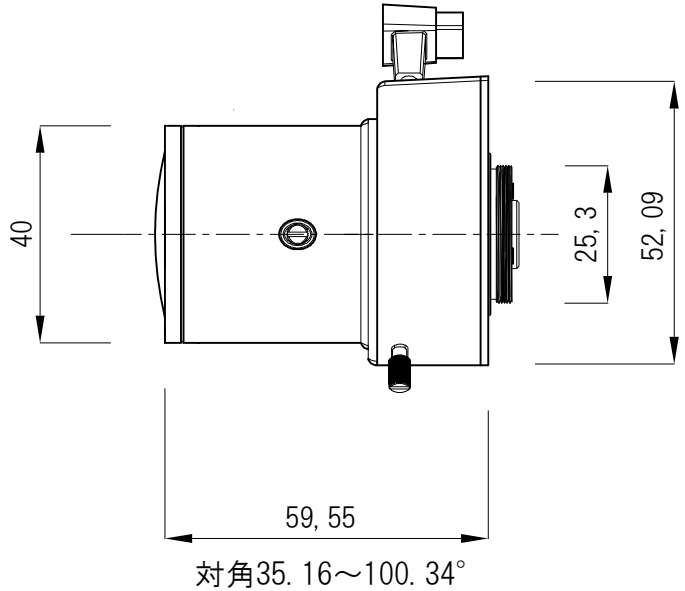

2 Mega Pixel
Vari-Focal
DC Auto Lens
Mechanical BFL 12.5in Air

CABLE CONNECTION

1	Dumping(-)
2	Dumping(+)
3	Drive(+)
4	Drive(-)

レンズイメージ

100°34 ×73°22 (WIDE)、35°16 ×26°26 (TELE)

機器形状及び仕様は改良のため予告なく変更する場合があります

機器型式	焦点距離	マウント	アイリス	ズームフォーカス	画角	動作温度	質量
SHV-2M2808AIR	2.8~8mm	CS	F1.3~360/AUTO	手動	水平45.5° ~ 73.7° 垂直15.1° ~ 20.4°	-10° ~ +50°	125g
BACK FOCUL LENTH:8.49~12.5 IN Air			Drive:190Ω/Dump:85Ω				