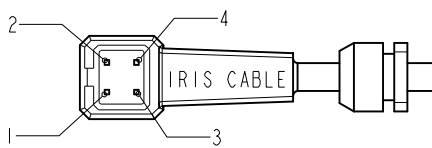

2 Mega Pixel
Vari-Focal
DC Auto Lens
Mechanical BFL 12.5in Air

CABLE CONNECTION

1	Dumping(-)
2	Dumping(+)
3	Drive(+)
4	Drive(-)

レンズイメージ

100°34 ×73°22 (WIDE)、35°16 ×26°26 (TELE)

機器形状及び仕様は改良のため予告なく変更する場合があります

機器型式	焦点距離	マウント	アイリス	ズームフォーカス	画角	動作温度	質量
SHV-2M2808AIR	2.8~8mm	CS	F1.3~360/AUTO	手動	水平45.5° ~ 73.7° 垂直15.1° ~ 20.4°	-10° ~ +50°	125g
BACK FOCUL LENTH:8.49~12.5 IN Air			Drive:190Ω/Dump:85Ω				