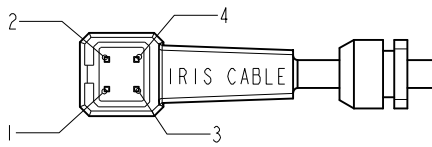

2 Mega Pixel
Vari-Focal
DC Auto Lens
Mechanical BFL 12.5in Air

CABLE CONNECTION

1	Dumping(-)
2	Dumping(+)
3	Drive(+)
4	Drive(-)

対角33.4~139.1°

レンズイメージ

機器形状及び仕様は改良のため予告なく変更する場合があります

機器型式	焦点距離	マウント	アイリス	ズームフォーカス	画角	動作温度	質量
SHV-2M2812AIR	2.8~12mm	CS	F1.2~360/AUTO	手動	水平29.1° ~118.3° 垂直16.5° ~ 63.6°	-10° ~+50°	125g
BACK FOCUL LENTH:8.04~17.66 IN Air			Drive:190Ω/Dump:85Ω				