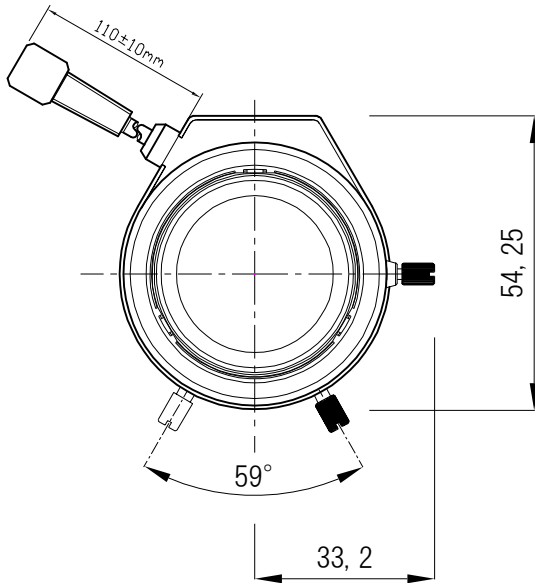

2 Mega Pixel
Vari-Focal
DC Auto Lens
Mechanical BFL 12.5in Air

CABLE CONNECTION

1	Dumping(-)
2	Dumping(+)
3	Drive(+)
4	Drive(-)

対角33.4~139.1°

レンズイメージ

機器形状及び仕様は改良のため予告なく変更する場合があります

機器型式	焦点距離	マウント	アイリス	ズームフォーカス	画角	動作温度	質量
SHV-2M2812AIR	2.8~12mm	CS	F1.2~360/AUTO	手動	水平29.1° ~118.3° 垂直16.5° ~ 63.6°	-10° ~+50°	125g
BACK FOCUL LENTH:8.04~17.66 IN Air			Drive:190Ω/Dump:85Ω				