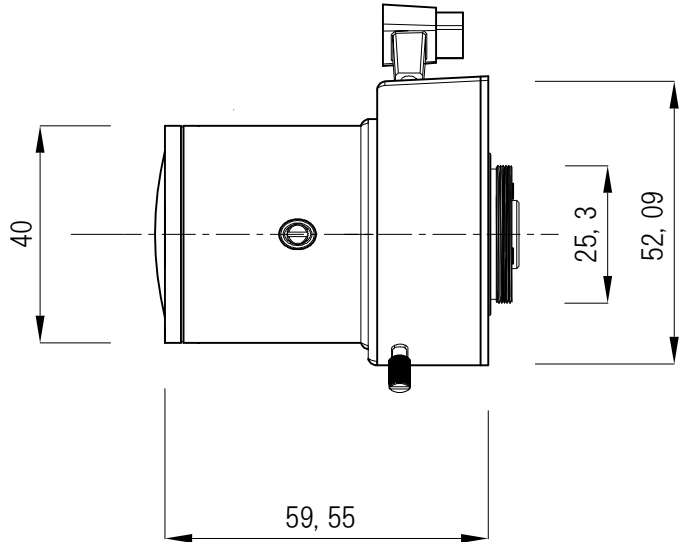

2 Mega Pixel
Vari-Focal
DC Auto Lens
Mechanical BFL 12.5in Air

CABLE CONNECTION

1	Dumping(-)
2	Dumping(+)
3	Drive(+)
4	Drive(-)

対角33.4~139.1°

レンズイメージ

機器形状及び仕様は改良のため予告なく変更する場合があります

機器型式	焦点距離	マウント	アイリス	ズームフォーカス	画角	動作温度	質量
SHV-2M2812AIR	2.8~12mm	CS	F1.2~360/AUTO	手動	水平29.1° ~118.3° 垂直16.5° ~ 63.6°	-10° ~+50°	125g
BACK FOCUL LENTH:8.04~17.66 IN Air			Drive:190Ω/Dump:85Ω				