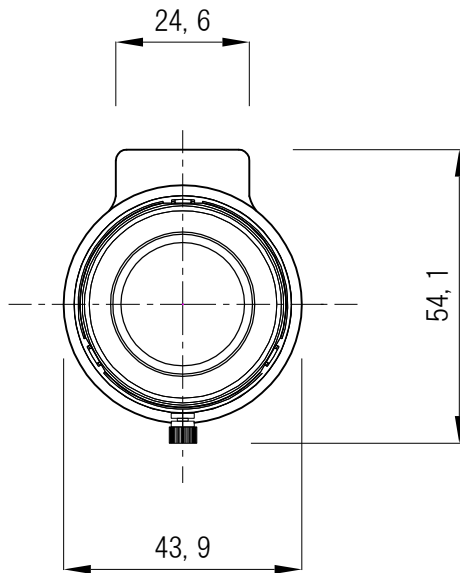

3 Mega Pixel
Vari-Focal
DC Auto Lens
Mechanical BFL 12.5in Air

CABLE CONNECTION

| | |
|---|------------|
| 1 | Dumping(-) |
| 2 | Dumping(+) |
| 3 | Drive(+) |
| 4 | Drive(-) |

レンズイメージ

機器形状及び仕様は改良のため予告なく変更する場合があります

| 機器型式 | 焦点距離 | マウント | アイリス | ズームフォーカス | 画角:1/3 | 動作温度 | 質量 |
|------------------------------------|----------|------|---------------------|----------|------------------------------------|------------|-----|
| SHV-3M2812AIR | 2.8~12mm | CS | F1.4~360/AUTO | 手動 | 水平28.6° ~111.6° 垂直14.7° ~ 52.1° | -20° ~+60° | 70g |
| BACK FOCUL LENTH:8.04~17.66 IN Air | | | Drive:190Ω/Dump:85Ω | | CRA 主光線角度：広角5.8° /狭角7.8° | | |