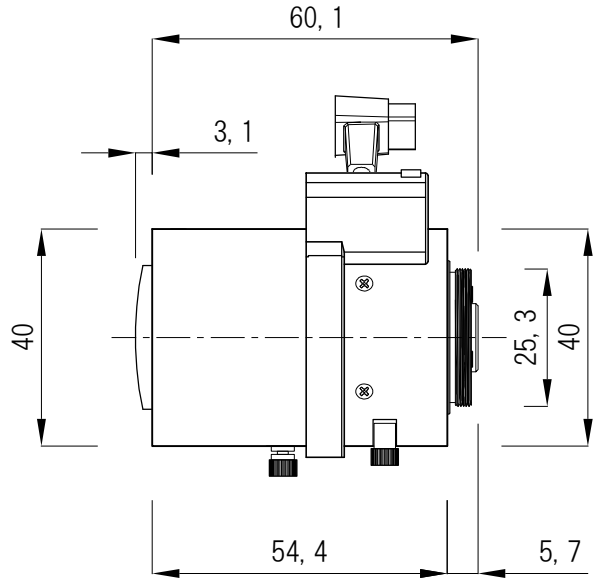

3 Mega Pixel
Vari-Focal
DC Auto Lens
Mechanical BFL 12.5in Air

CABLE CONNECTION

| | |
|---|------------|
| 1 | Dumping(-) |
| 2 | Dumping(+) |
| 3 | Drive(+) |
| 4 | Drive(-) |

レンズイメージ

機器形状及び仕様は改良のため予告なく変更する場合があります

| 機器型式 | 焦点距離 | マウント | アイリス | ズームフォーカス | 画角:1/3 | 動作温度 | 質量 |
|------------------------------------|----------|------|---------------------|----------|------------------------------------|------------|-----|
| SHV-3M2812AIR | 2.8~12mm | CS | F1.4~360/AUTO | 手動 | 水平28.6° ~111.6° 垂直14.7° ~ 52.1° | -20° ~+60° | 70g |
| BACK FOCUL LENTH:8.04~17.66 IN Air | | | Drive:190Ω/Dump:85Ω | | CRA 主光線角度：広角5.8° /狭角7.8° | | |