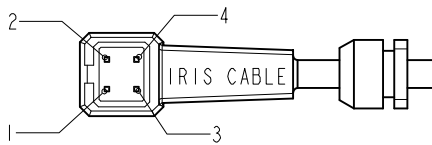

3 Mega Pixel
Vari-Focal
DC Auto Lens
Mechanical BFL 12.5in Air

CABLE CONNECTION

| | |
|---|------------|
| 1 | Dumping(-) |
| 2 | Dumping(+) |
| 3 | Drive(+) |
| 4 | Drive(-) |

レンズイメージ

機器形状及び仕様は改良のため予告なく変更する場合があります

| 機器型式 | 焦点距離 | マウント | アイリス | ズームフォーカス | 画角:1/3 | 動作温度 | 質量 |
|------------------------------------|----------|------|---------------------|----------|------------------------------------|------------|-----|
| SHV-3M2812AIR | 2.8~12mm | CS | F1.4~360/AUTO | 手動 | 水平28.6° ~111.6° 垂直14.7° ~ 52.1° | -20° ~+60° | 70g |
| BACK FOCUL LENTH:8.04~17.66 IN Air | | | Drive:190Ω/Dump:85Ω | | CRA 主光線角度：広角5.8° /狭角7.8° | | |