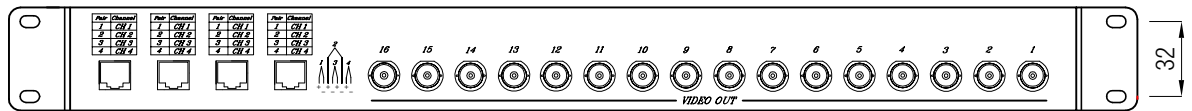

正面図

背面図

見下図

最長伝送可能距離 約1.0Km (CAT5-0.5-4P使用時)

機器型式	TPP-016-RJ45
機器型式	16Chカメラ映像送信機
映像入力	1Vp-p 75Ω BNC/アナログ 16Ch
映像出力	RJ-45 x 4
調整機能	-
機器電源	-
機器寸法	W482 x D83 x H44 (突起部含まず)
機器質量	2.2Kg