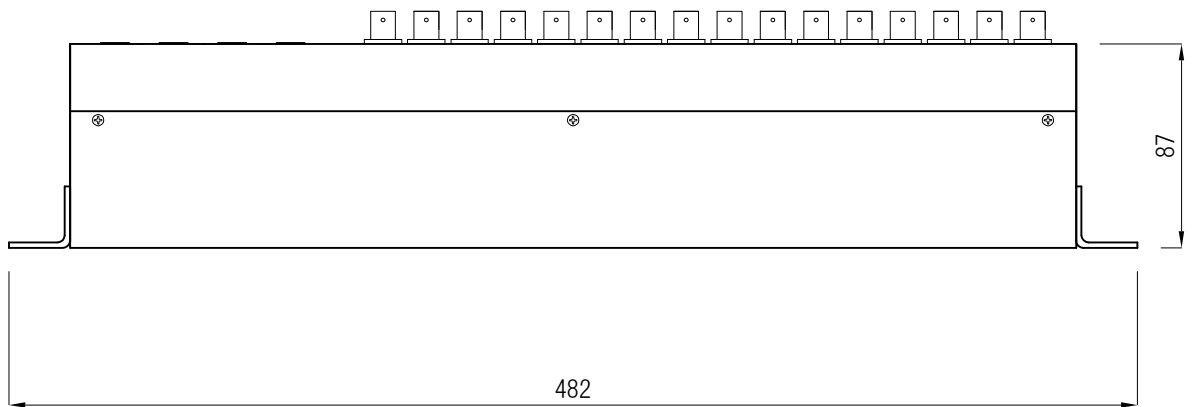

正面図

背面図

見下図

最長伝送可能距離 約1.0Km (CAT5-0.5-4P使用時)

機器型式	TPP-016-RJ45
機器型式	16Chカメラ映像送信機
映像入力	1Vp-p 75Ω BNC/アナログ 16Ch
映像出力	RJ-45 x 4
調整機能	-
機器電源	-
機器寸法	W482 x D83 x H44 (突起部含まず)
機器質量	2.2Kg