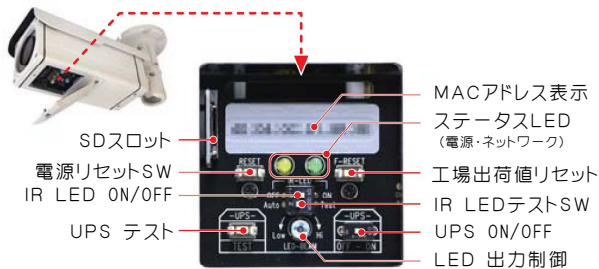

## TS-I210(MI) 2.0Mp IP Camera with UPS Back UP

**1/2.1" 2.0M Pixel Dark Iguana  
Progressive CMOS Sensor  
1945x1097 / 2.13Mega Pixel  
Motorised 2.8 ~ 12mm Lens**

### 製品の特徴

Max 128Gb の MICRO SD カード(別売)が搭載可能で **UPS 無停電装置内蔵**の画期的な H.264・30fps IP/PoE 型式カメラです。UPS は昼間(LED:OFF)5.5時間をカバー 夜間(LED:ON):2.5時間をカバー出来ます。音声機能はマルチキャスト双方向音声機能を搭載。

### JECK CCTV GOOD IP CAMERA COLLECTIONS

高品質と低価格の追求の極みが高画質映像の  
確かな安心を皆様にご提供いたします

主仕様 / 型式	TS-I210(MI)
イメージセンサー	2.1Megapixel DARK IGUANA Sensor
映像解像度	1945(H)x1097(V) 2.13Mp/NTSC
映像ストリーミング	H.264/MPEG4/M-JPEG
音声ストリーミング	双方向音声/G.711(μ Law)
スキャニング	30fps 7°ステップスキャン
搭載レンズ	Motorised・2.8~12mm
シャッター速度	1/30~1/30,000/秒/AUTO
被写体照度	0.0000001Lx@f1.4
イーサネット	RJ45/10/100M/自動接続
転送ビットレート	64~12,000Kbps
プロトコール	TCP/UDP/HTTP/SMTP/DHCP他
ホワイトバランス	ATW/AWB/MANUAL/内・外部
シャッターモード	AUTO/MANUAL選択
WDR機能	WDR/BLC/HLC/OFF
Day&Night機能	自動/カラー/BW
DOF機能	ON/OFF選択
MOTION機能	ON/OFF(ゾーン選択)
MASKING機能	ON/OFF(16ゾーン設定)
DNR機能	2D/3D/OFF
ONVIF	Ver. 2.4.2
セキュリティー	ID/パスワード保護
LED照射機能	LEDx40/40~50m
制御機能	RS485制御
動作環境/温度	-10℃~50℃
動作環境/湿度	20%~90%
動作電源/電流	DC12V/500mA/PoE
機器寸法	94(W)x141(H)x284(D)mm
機器質量	約1.5g