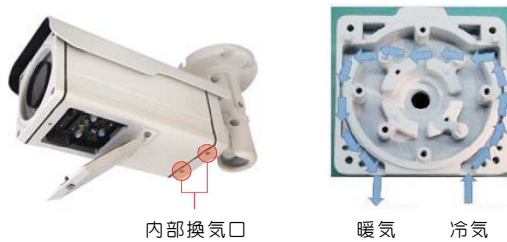

## TS-I210(MI) 2.0Mp IP Camera with UPS Back UP

**1/2.1" 2.0M Pixel Dark Iguana  
Progressive CMOS Sensor  
1945x1097 / 2.13Mega Pixel  
Motorised 2.8 ~ 12mm Lens**

### 製品の特徴

Max 128Gb の MICRO SD カード(別売)が搭載可能で **UPS 無停電装置内蔵**の画期的な H.264・30fps IP/PoE 型式カメラです。UPS は昼間(LED:OFF)5.5時間をカバー 夜間(LED:ON):2.5時間をカバー出来ます。音声機能はマルチキャスト双方向音声機能を搭載。

### JECK CCTV GOOD IP CAMERA COLLECTIONS

高品質と低価格の追求の極みが高画質映像の  
確かな安心を皆様にご提供いたします

主仕様 / 型式	TS-I210(MI)
イメージセンサー	2.1Megapixel DARK IGUANA Sensor
映像解像度	1945(H)x1097(V) 2.13Mp/NTSC
映像ストリーミング	H.264/MPEG4/M-JPEG
音声ストリーミング	双方向音声/G.711(μ Law)
スキャニング	30fps 7°ステップスキャン
搭載レンズ	Motorised・2.8~12mm
シャッター速度	1/30~1/30,000/秒/AUTO
被写体照度	0.0000001Lx@f1.4
イーサネット	RJ45/10/100M/自動接続
転送ビットレート	64~12,000Kbps
プロトコール	TCP/UDP/HTTP/SMTP/DHCP他
ホワイトバランス	ATW/AWB/MANUAL/内・外部
シャッターモード	AUTO/MANUAL選択
WDR機能	WDR/BLC/HLC/OFF
Day&Night機能	自動/カラー/BW
DOF機能	ON/OFF選択
MOTION機能	ON/OFF(ゾーン選択)
MASKING機能	ON/OFF(16ゾーン設定)
DNR機能	2D/3D/OFF
ONVIF	Ver. 2.4.2
セキュリティー	ID/パスワード保護
LED照射機能	LEDx40/40~50m
制御機能	RS485制御
動作環境/温度	-10℃~50℃
動作環境/湿度	20%~90%
動作電源/電流	DC12V/500mA/PoE
機器寸法	94(W)x141(H)x284(D)mm
機器質量	約1.5g