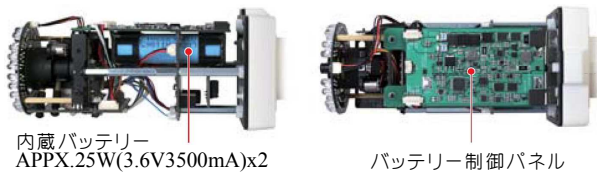

## TS-I210(MI) 2.0Mp IP Camera with UPS Back UP

**1/2.1" 2.0M Pixel Dark Iguana  
Progressive CMOS Sensor  
1945x1097 / 2.13Mega Pixel  
Motorised 2.8 ~ 12mm Lens**

### 製品の特徴

Max 128Gb の MICRO SD カード(別売)が搭載可能で **UPS 無停電装置内蔵**の画期的な H.264・30fps IP/PoE 型式カメラです。UPS は昼間(LED:OFF)5.5時間をカバー 夜間(LED:ON):2.5時間をカバー出来ます。音声機能はマルチキャスト双方向音声機能を搭載。

### JECK CCTV GOOD IP CAMERA COLLECTIONS

高品質と低価格の追求の極みが高画質映像の  
確かな安心を皆様にご提供いたします

主仕様 / 型式	TS-I210(MI)
イメージセンサー	2.1Megapixel DARK IGUANA Sensor
映像解像度	1945(H)x1097(V) 2.13Mp/NTSC
映像ストリーミング	H.264/MPEG4/M-JPEG
音声ストリーミング	双方向音声/G.711(μ Law)
スキャニング	30fps 7°ステップスキャン
搭載レンズ	Motorised・2.8~12mm
シャッター速度	1/30~1/30,000/秒/AUTO
被写体照度	0.0000001Lx@f1.4
イーサネット	RJ45/10/100M/自動接続
転送ビットレート	64~12,000Kbps
プロトコール	TCP/UDP/HTTP/SMTP/DHCP他
ホワイトバランス	ATW/AWB/MANUAL/内・外部
シャッターモード	AUTO/MANUAL選択
WDR機能	WDR/BLC/HLC/OFF
Day&Night機能	自動/カラー/BW
DOF機能	ON/OFF選択
MOTION機能	ON/OFF(ゾーン選択)
MASKING機能	ON/OFF(16ゾーン設定)
DNR機能	2D/3D/OFF
ONVIF	Ver. 2.4.2
セキュリティー	ID/パスワード保護
LED照射機能	LEDx40/40~50m
制御機能	RS485制御
動作環境/温度	-10℃~50℃
動作環境/湿度	20%~90%
動作電源/電流	DC12V/500mA/PoE
機器寸法	94(W)x141(H)x284(D)mm
機器質量	約1.5g