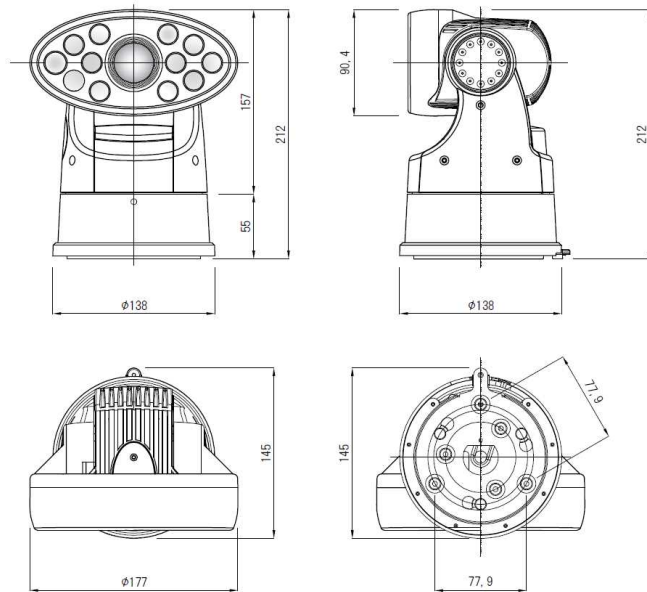

OP20x / DG32x Tot 640x PTZ Camera

WCA-H208 / IP & HD-SDI 2.0Mega Pixel / 1920x1080

1/3" 2MP Panasonic CMOS sensor/1080p@30/25fps/720p@60/50fps, 720p@30/25fps·NETWORK, CVBS x20 Optical Zoom(4.7mm~94mm)& x32 Digital Zoom/Endless Pan Rotation(BOTTOM 15° ~270° TOP 345° ~90° tilt angle) 255 Presets, 8Tours, 8 Scans, 4 Patterns, 16 Areas, 2 Alarms Mechanical Auto Flip/12pcs 18·IR Lens(IR Distance 120m in manual focusing) HD-SDI/Onvif (IP-V4/V6 Dynamic IPサポート) PPPoE/FTP/DHCP/ARP/DNS/DDNS他サポート/ CVBS(700TVL) WEB CLIENT 遠隔監視/設定

警察車両・救急車両等の車載カメラとして大活躍！
360° エンドレス/15-20° チルト ICR/DAY & NIGHT

1/2.8 Panasonic New Generation CMOS Sensor
解像度1920(H)x1080(V)・SMPTE292M
Zoom/4.7mm~94mm@f1.6~f3.5/IP66
主機能: 露出設定/自動・手動・シャッター選択
WDR/512倍・BNC・AGC・ATW・DNR・DSS・FOG
Day & Night: 自動/カラ-/白黒/Sens-In/Ext