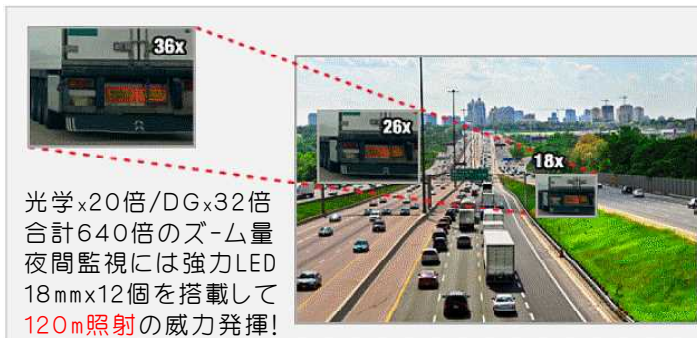

OP20x / DG32x Tot 640x PTZ Camera

WCA-H208 / IP & HD-SDI 2.0Mega Pixel / 1920x1080

1/3" 2MP Panasonic CMOS sensor/1080p@30/25fps/720p@60/50fps, 720p@30/25fps·NETWORK, CVBS x20 Optical Zoom(4.7mm~94mm)& x32 Digital Zoom/Endless Pan Rotation(BOTTOM 15° ~270° TOP 345° ~90° tilt angle) 255 Presets, 8Tours, 8 Scans, 4 Patterns, 16 Areas, 2 Alarms Mechanical Auto Flip/12pcs 18·IR Lens(IR Distance 120m in manual focusing) HD-SDI/Onvif (IP-V4/V6 Dynamic IPサポート) PPPoE/FTP/DHCP/ARP/DNS/DDNS他サポート/ CVBS(700TVL) WEB CLIENT 遠隔監視/設定

警察車両・救急車両等の車載カメラとして大活躍！
360° エンドレス/15-20° チルト ICR/DAY & NIGHT

1/2.8 Panasonic New Generation CMOS Sensor
解像度1920(H)x1080(V)・SMPTE292M
Zoom/4.7mm~94mm@f1.6~f3.5/IP66
主機能: 露出設定/自動・手動・シャッター選択
WDR/512倍・BNC・AGC・ATW・DNR・DSS・FOG
Day & Night: 自動/カラ-/白黒/Sens-In/Ext