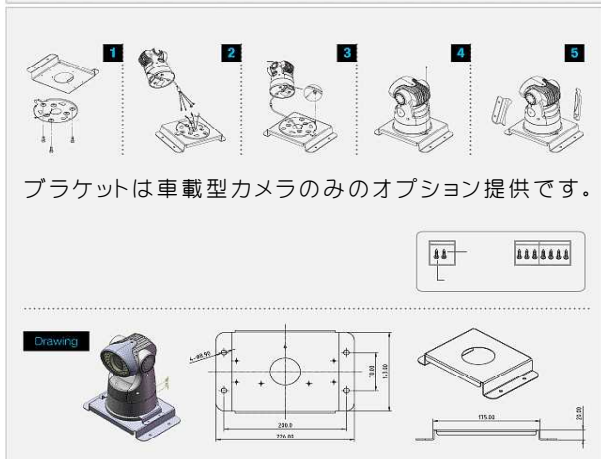

OP20x / DG32x Tot 640x PTZ Camera

WCA-H208 / IP & HD-SDI 2.0Mega Pixel / 1920x1080

1/3" 2MP Panasonic CMOS sensor/1080p@30/25fps/720p@60/50fps, 720p@30/25fps·NETWORK, CVBS x20 Optical Zoom(4.7mm~94mm)& x32 Digital Zoom/Endless Pan Rotation(BOTTOM 15° ~270° TOP 345° ~90° tilt angle) 255 Presets, 8Tours, 8 Scans, 4 Patterns, 16 Areas, 2 Alarms Mechanical Auto Flip/12pcs 18·IR Lens(IR Distance 120m in manual focusing) HD-SDI/Onvif (IP-V4/V6 Dynamic IPサポート) PPPoE/FTP/DHCP/ARP/DNS/DDNS他サポート/ CVBS(700TVL) WEB CLIENT 遠隔監視/設定

警察車両・救急車両等の車載カメラとして大活躍！
360° エンドレス/15-20° チルト ICR/DAY & NIGHT

1/2.8 Panasonic New Generation CMOS Sensor
解像度1920(H)x1080(V)・SMPTE292M
Zoom/4.7mm~94mm@f1.6~f3.5/IP66
主機能: 露出設定/自動・手動・シャッター選択
WDR/512倍・BNC・AGC・ATW・DNR・DSS・FOG
Day & Night: 自動/カラ-/白黒/Sens-In/Ext